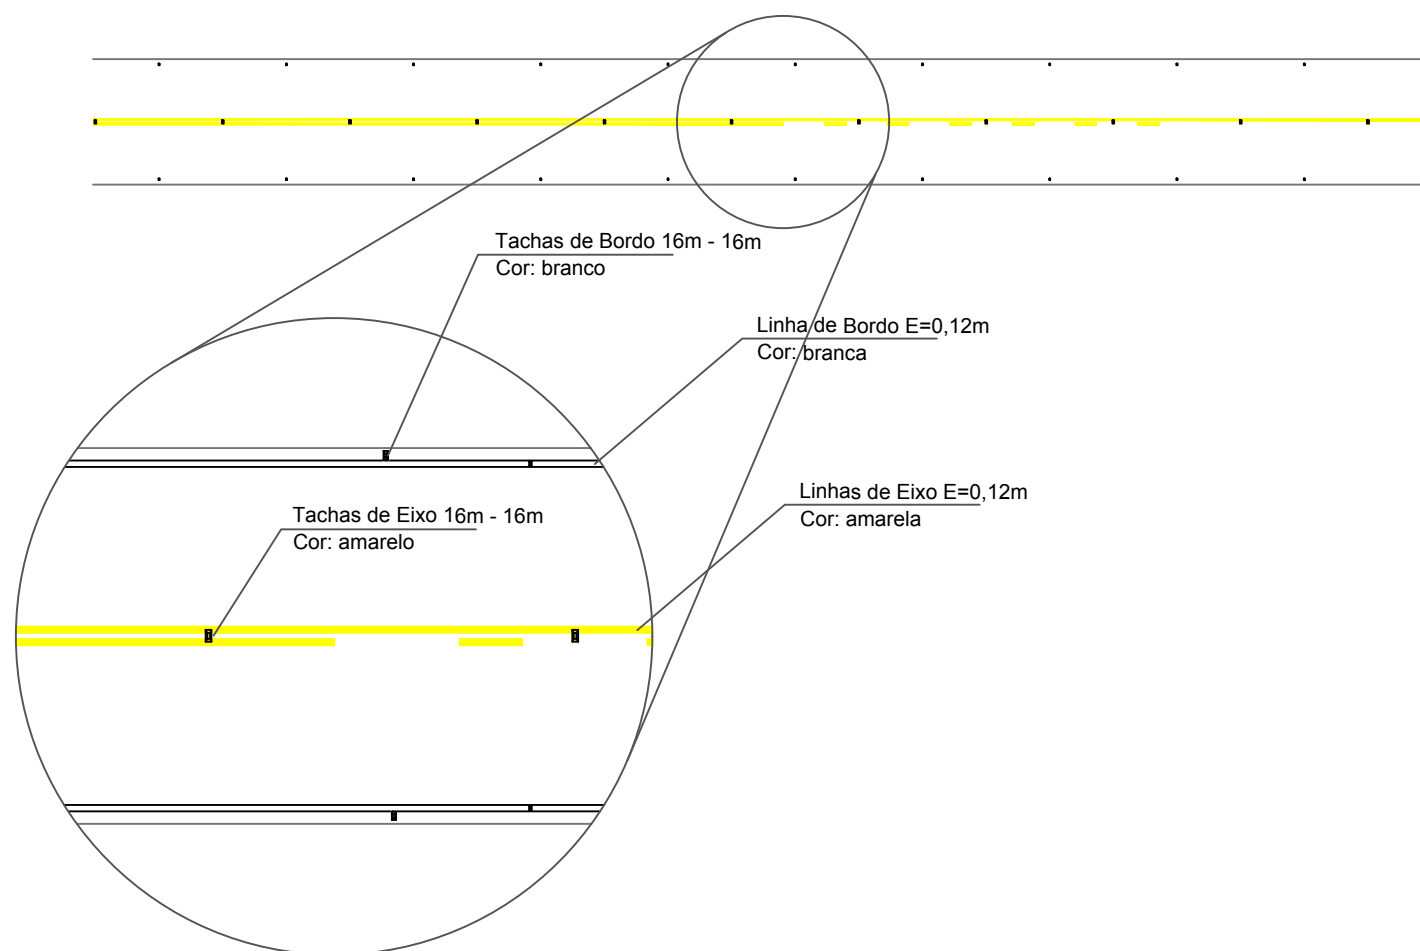

← CHIAPETTA

IJUÍ →

_____	_____
Responsável Técnico	Prefeito Municipal
Obra: Pavimentação Asfáltica	
Local: Prolongamento Estrada Acesso Chiapetta - RS	
PLANTA DE SINALIZAÇÃO	
Data: Março/2024	